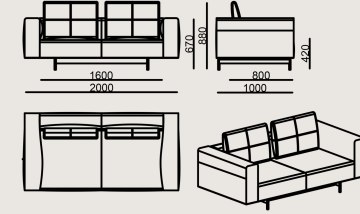

## Boyutlar

	Hacim	1.44 m3
	Paket	1
	Ağırlık	114 kg

ROMA S0 TP001 KNP KUMAŞ A  
Toplam Genişlik: 2000 mm"  
Toplam Derinlik: 1000 mm"  
Toplam Yükseklik: 880 mm"

Tüm renkler & malzemeler & kataloglar için tarayın