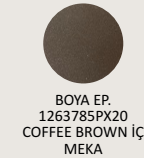

# kolleksiyon

Tasarımcı  
**Buratti**

**Roma**  
ROMA S0 TP001 KNP

Karşınızda konfor ve sofistikeliğin timsali Roma. Çok yönlü silueti ve zarif tasarımı ile Roma'nın benzersiz estetiği zamansız bir cazibe yayar. Farklı modüllerle özelleştirilebilen bu ürün, sonsuz sayıda Kol, yan sehpa ve koltuk çeşitlerinden oluşan kompozisyonlar, yaşam alanınıza kişiselleştirilmiş bir dokunuş sunuyor.

### Metal Renkleri

BOYA EP.  
1263785PX20  
COFFEE BROWN İÇ  
MEKA

BOYA EP.  
1263784PX20  
METALİK ANTRASİT  
İÇ

### Deri renkleri

**Leather B:** DERİ MASTROTTO LINEA 622 NERO  
**DERİ A:** Linea  
**DERİ B:** Atlantic