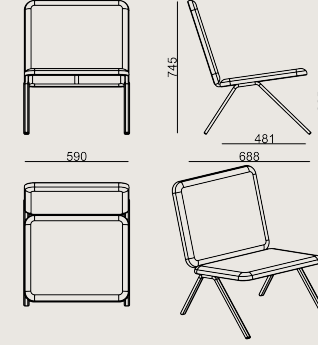

### Ürün Açıklaması

- Toz boyalı çelik iç çerçeve yapısı ve bükülmüş metal profil ayaklara sahiptir.
- Oturma alanı, seçilen suni derilerle kaplanmış, dirençli sünger ve polyester yün ile döşenmiştir.
- Ürün ayak alt kısmına zemin koruyucu pabuçlar takılmaktadır.

### Boyutlar

	Hacim	0.29 m3
	Paket	1
	Ağırlık	17 kg

SIMPLISSIMO SO LOW CHAIR S D  
Toplam Genişlik: 590 mm"  
Toplam Derinlik: 688 mm"  
Toplam Yükseklik: 745 mm"  
Oturma Genişliği: 590 mm  
Oturma Derinliği: 481 mm  
Oturma Yüksekliği: 365 mm  
For COM: Customer's Own Material  
2 meters / 2.19 yards of fabric required.