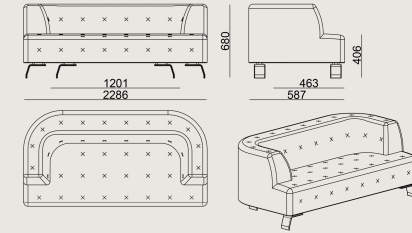

### Dimension

	Volume	1.01 m3 35.67 cbft3
	Package	2
	Weight	55 kg 121.25 lbs

MADRIGAL CHESTER S1 168 SOFA FABRIC A

**Overall Width:** 1686 mm / 66.38"

**Overall Depth:** 880 mm / 34.65"

**Overall Height:** 680 mm / 26.77"