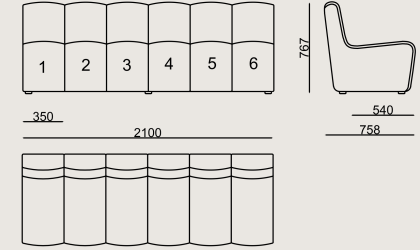

KUMAŞ D: Synergy, Main Line Flax, KVADRAT
TECHNICOLOUR

KUMAŞ E: Matera

KUMAŞ B+: KVADRAT AUTUMN, KVADRAT
GUEST, KVADRAT TELEMIA

Üretim Süresi / Montaj Notları

6-8 hafta + Kargo süresi

Ürün monte edilmiş olarak teslim edilir.

Ürün Açıklaması

- İskelet, metal kasa üzerine yerleştirilmiş farklı yoğunluklardaki süngerlerden oluşur.
- Her bir dilim, farklı kumaşlarla kaplanabilir.
- Modüller metal braketlerle birbirine bağlanabilir.
- Ayaklar, siyah plastiktir.

Boyutlar

	Hacim	1.38 m3
	Paket	1
	Ağırlık	64 kg

DİLİM S0 ADS210 KANEPE KUMAŞ B
Toplam Genişlik: 2100 mm"
Toplam Derinlik: 758 mm"
Toplam Yükseklik: 766 mm"

Tüm renkler &
malzemeler & kataloglar için tarayın