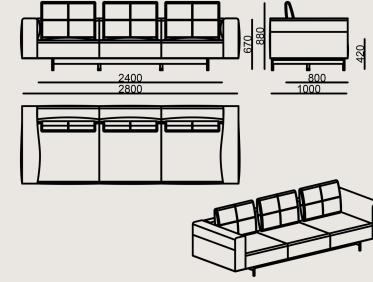

Deri renkleri

Leather B: DERİ MASTROTTO LINEA 622 NERO
DERİ A: Linea
DERİ B: Atlantic

Üretim Süresi / Montaj Notları

6-8 hafta + Kargo süresi
Ürün monte edilmiş olarak teslim edilir.

Ürün Açıklaması

- Roma kanepesi, elastik dokuma, yüksek esneklik ve çeşitli yoğunlukta köpükler ve seçkin kumaşlar ve derilerle kaplanmış çelik yapıda bir iç iskelete sahiptir.
- 4 ayaklı taban yapısı toz boyalı metaldir ve siyah plastik kızıklarla birlikte gelir.

Boyutlar

	Hacim	2.02 m3
	Paket	4
	Ağırlık	158 kg

ROMA S0 TP007 KNP KUMAŞ A
Toplam Genişlik: 2800 mm"
Toplam Derinlik: 1000 mm"
Toplam Yükseklik: 880 mm"

Tüm renkler & malzemeler & kataloglar için tarayın