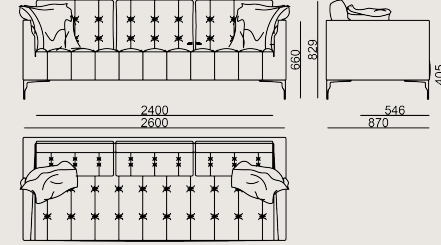

DERİ A: Linea

DERİ B: Atlantic

Üretim Süresi / Montaj Notları

6-8 hafta + Kargo süresi

Ürün monte edilmiş olarak teslim edilir.

Ürün Açıklaması

- Babil Serdivan koltuk, çeşitli yoğunlukta köpükler ve seçkin kumaşlar veya derilerle kaplanmış çelik yapıda bir iç iskelete sahiptir.
- Toz boya kaplı düz metal taban, zemin koruması için plastik kızaklarla birlikte gelir.

Boyutlar

	Hacim	1.32 m3
	Paket	2
	Ağırlık	92 kg

BABİL SERDİVAN SO 260 M KNP KUMAS A
Toplam Genişlik: 2600 mm"
Toplam Derinlik: 870 mm"
Toplam Yükseklik: 829 mm"

Tüm renkler & malzemeler & kataloglar için tarayın