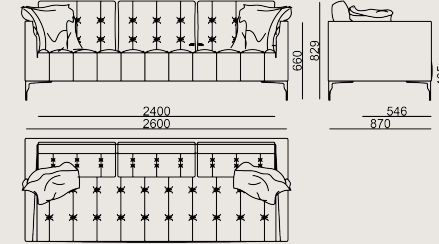

### Dimension

	Volume	1.32 m3 46.62 cbft3
	Package	2
	Weight	92 kg 202.83 lbs

BABİL SERDİVAN SO 260 M SFA FABRIC A  
**Overall Width:** 2600 mm / 102.36"  
**Overall Depth:** 870 mm / 34.25"  
**Overall Height:** 829 mm / 32.64"