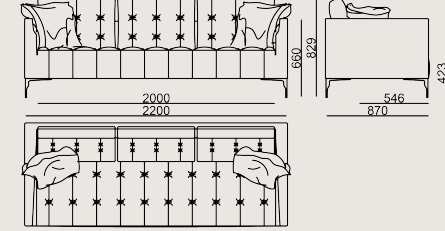

DERİ A: Linea

DERİ B: Atlantic

Üretim Süresi / Montaj Notları

6-8 hafta + Kargo süresi

Ürün monte edilmiş olarak teslim edilir.

Ürün Açıklaması

- Babil Serdivan koltuk, çeşitli yoğunlukta köpükler ve seçkin kumaşlar veya derilerle kaplanmış çelik yapıda bir iç iskelete sahiptir.
- Toz boya kaplı düz metal taban, zemin koruması için plastik kızaklarla birlikte gelir.

Boyutlar

| | | |
|--|---------|---------|
| | Hacim | 1.12 m3 |
| | Paket | 2 |
| | Ağırlık | 79.5 kg |

BABİL SERDİVAN SO 220 M KANEPE KUMAS A
Toplam Genişlik: 2200 mm"
Toplam Derinlik: 870 mm"
Toplam Yükseklik: 829 mm"