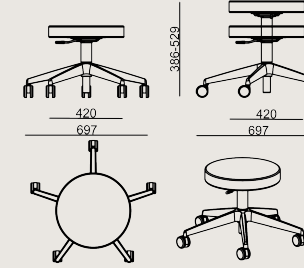

Ürün Açıklaması

- Metal armatür üzerine form verilmiş yumuşak poliüretan oturma.
- Gazlı kolon ve senkron mekanizma.
- Yükseklik ayarlanabilir.
- Dönme mekanizması ve siyah plastik yıldız ayak.
- Yumuşak zeminler için frenli siyah plastik tekerlekler.*

*Sert zeminler için uygun tekerlekler ayrıca sipariş edilmelidir.

Boyutlar

	Hacim	0.27 m3
	Paket	1
	Ağırlık	8 kg

ANATOLE S1 LOW STOOL KMS A
Toplam Genişlik: 697 mm"
Toplam Derinlik: 697 mm"
Toplam Yükseklik: 386 mm"
Toplam En: 788 mm"