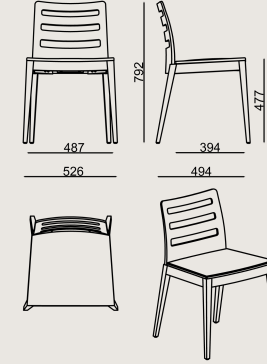

Ürün Açıklaması

- Sırt, kontra üzeri ahşap kaplamalıdır.
- Ahşap kasa, kurutma işlemi yapılmış masiften özel formda üretilip kavala ve zıvana yardımıyla tutkalla birleştirilir.
- Sırt ve ahşap kasa, seçilecek uygun cila rengiyle boyanmaktadır.
- Kumaş ya da suni deri döşemeli oturma minderi vardır.
- Ürün ayak alt kısmına zemin koruyucu pabuçlar takılmaktadır.

Ürün Detayları

Boyutlar

	Hacim	0 m3
	Paket	0
	Ağırlık	0 kg

FABULA S1 SANDALYE A.BYZ MS CL CASA 4145
Oturma Geniřliđi: 487 mm
Oturma Derinliđi: 394 mm
Oturma Yüksekliđi: 477 mm

Tüm renkler &
malzemeler & kataloglar için tarayın