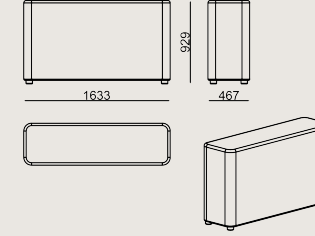

## Boyutlar

	Hacim	0.38 m3
	Paket	1
	Ağırlık	20.25 kg

REDLAC 50 PUF ORTA M PRİZSİZ KUMAS B  
Toplam Genişlik: 1225 mm"  
Toplam Derinlik: 350 mm"  
Toplam Yükseklik: 697 mm"  
Oturma Genişliği: 1633 mm  
Oturma Derinliği: 467 mm  
For COM: Customer's Own Material  
4 meters / 4.37 yards of fabric required.