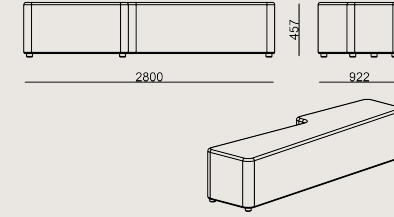

KUMAŞ A: FK028

KUMAŞ B+: Catch, KVADRAT AUTUMN, KVADRAT GUEST, KVADRAT TELEMIA

Üretim Süresi / Montaj Notları

6-8 hafta + Kargo süresi

Ürün monte edilmiş olarak teslim edilir.

Ürün Açıklaması

- Ahşap iskeletli bir iç yapıya sahiptir.
- Oturma alanında farklı yoğunluk ve kalınlıklarda süngerler kullanılmaktadır.
- Modüller, metal birleştirme bağlantıları ile birbirine bağlanır.
- Elektrik ünitesi, iki priz ve iki USB portu içerir ve topraklama mekanizması ile emniyet kapak özelliğine sahiptir.
- Her puf, stabilite ve kolay hareket sağlamak için beş plastik kayar ayağa sahiptir.

Boyutlar

	Hacim	0.63 m3
	Paket	1
	Ağırlık	48.5 kg

REDLAC S0 PUF SOL L KUMAS B
Toplam Genişlik: 2100 mm"
Toplam Derinlik: 691 mm"
Toplam Yükseklik: 457 mm"
Oturma Genişliği: 2100 mm
Oturma Derinliği: 691 mm
For COM: Customer's Own Material
7 meters / 7.66 yards of fabric required.