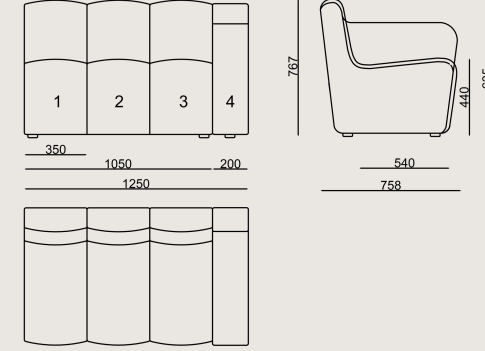

Üretim Süresi / Montaj Notları

6-8 hafta + Kargo süresi
Ürün monte edilmiş olarak teslim edilir.

Ürün Açıklaması

- İskelet, metal kasa üzerine yerleştirilmiş farklı yoğunluklardaki süngerlerden oluşur.
- Her bir dilim, farklı kumaşlarla kaplanabilir.
- Modüller metal braketlerle birbirine bağlanabilir.
- Elektrik üniteleri, 220V prizle birlikte iki elektrik çıkışı ve iki USB portu içerir.
- Ayaklar, siyah plastiktir.

Boyutlar

Hacim	1.06 m ³
Paket	1
Ağırlık	58 kg

DİLİM S0 PK,ADS105,DK KUMAS B
Toplam Genişlik: 1600 mm"
Toplam Derinlik: 758 mm"
Toplam Yükseklik: 766 mm"

Tüm renkler &
malzemeler & kataloglar için tarayın