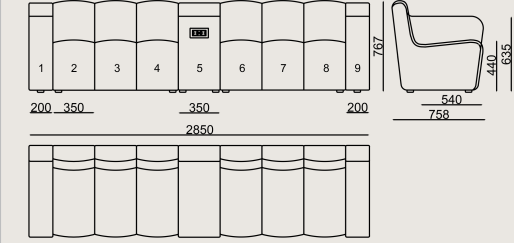

Üretim Süresi / Montaj Notları

6-8 hafta + Kargo süresi
Ürün monte edilmiş olarak teslim edilir.

Ürün Açıklaması

- İskelet, metal kasa üzerine yerleştirilmiş farklı yoğunluklardaki süngerlerden oluşur.
- Her bir dilim, farklı kumaşlarla kaplanabilir.
- Modüller metal braketlerle birbirine bağlanabilir.
- Elektrik üniteleri, 220V prizle birlikte iki elektrik çıkışı ve iki USB portu içerir.
- Ayaklar, siyah plastiktir.

Boyutlar

Hacim	1.86 m ³
Paket	1
Ağırlık	98 kg

DİLİM S0 DK, ADS105, PK, ADS105, DK KUMAS B
Toplam Genişlik: 2850 mm"
Toplam Derinlik: 758 mm"
Toplam Yükseklik: 766 mm"

Tüm renkler &
malzemeler & kataloglar için tarayın