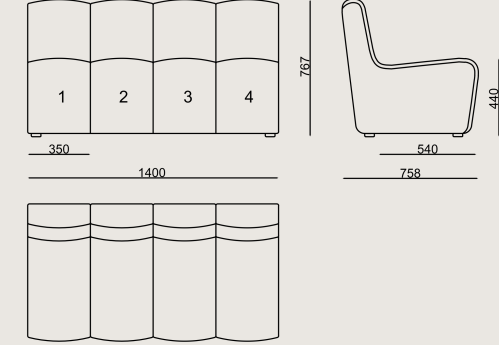

KUMAŞ D: Synergy, Main Line Flax, KVADRAT
TECHNICOLOUR

KUMAŞ E: Matera

KUMAŞ B+: KVADRAT AUTUMN, KVADRAT
GUEST, KVADRAT TELEMIA

Üretim Süresi / Montaj Notları

6-8 hafta + Kargo süresi

Ürün monte edilmiş olarak teslim edilir.

Ürün Açıklaması

- İskelet, metal kasa üzerine yerleştirilmiş farklı yoğunluklardaki süngerlerden oluşur.
- Her bir dilim, farklı kumaşlarla kaplanabilir.
- Modüller metal braketlerle birbirine bağlanabilir.
- Ayaklar, siyah plastiktir.

Boyutlar

	Hacim	0.93 m3
	Paket	1
	Ağırlık	41 kg

DİLİM S0 ADS140 KANEPE KUMAS B
Toplam Genişlik: 1400 mm"
Toplam Derinlik: 758 mm"
Toplam Yükseklik: 764 mm"
Oturma Genişliği: 1400 mm
Oturma Derinliği: 691 mm
Oturma Yüksekliği: 440 mm
For COM: Customer's Own Material
10 meters / 10.94 yards of fabric required.