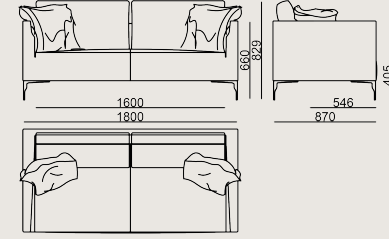

Boyutlar

	Hacim	0.93 m3
	Paket	2
	Ağırlık	68.7 kg

BABİL SERHAS S1 180 KANEPE KUMAS A
Toplam Genişlik: 1800 mm"
Toplam Derinlik: 870 mm"
Toplam Yükseklik: 829 mm"

Tüm renkler & malzemeler & kataloglar için tarayın