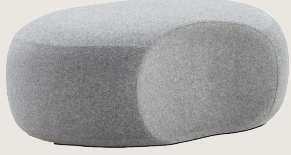

kolleksiyon

Tasarımcı
Studio Kairos

Solis

SOLIS S0 DIŞ PUF

Solis, çalışma alanları, ortak alanlar ve yaşam alanları için tasarlanmış modüler bir oturma serisidir. Üç farklı puf ünitesiyle esnek kombinasyonlar ve renk seçenekleri sunar. Konfor ve ışıklığı bir araya getiren Solis, modern mekanlara uyum sağlar.

Üretim Süresi / Montaj Notları

6-8 hafta + Kargo süresi

Ürün monte edilmiş olarak teslim edilir.

Ürün Açıklaması

- Metal armatür üzerine form verilmiş yumuşak poliüretan kapuk.
- Modeller, farklı kullanım biçimleriyle bir araya getirilerek çok çeşitli ürün tiplerine dönüştürülebilir.
- Ayaklar, 3 cm yüksekliğinde siyah plastiktir.

Boyutlar

	Hacim	0.4 m3
	Paket	1
	Ağırlık	20.3 kg

SOLIS S0 DIŞ PUF KUMAS B
Toplam Genişlik: 1000 mm"
Toplam Derinlik: 734 mm"
Toplam Yükseklik: 410 mm"
Oturma Genişliği: 410 mm"
Oturma Derinliği: 1000 mm"
For COM: Customer's Own Material
3 meters / 3.28 yards of fabric required.