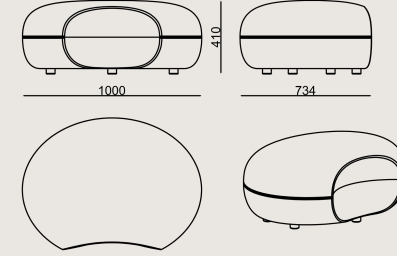

Üretim Süresi / Montaj Notları

6-8 hafta + Kargo süresi

Ürün monte edilmiş olarak teslim edilir.

Ürün Açıklaması

- Metal armatür üzerine form verilmiş yumuşak poliüretan kapuk.
- Modeller, farklı kullanım biçimleriyle bir araya getirilerek çok çeşitli ürün tiplerine dönüştürülebilir.
- Ayaklar, 3 cm yüksekliğinde siyah plastiktir.

Boyutlar

	Hacim	0.4 m3
	Paket	1
	Ağırlık	20.3 kg

SOLIS S0 DIŞ PUF KUMAS B
Toplam Genişlik: 1000 mm"
Toplam Derinlik: 734 mm"
Toplam Yükseklik: 410 mm"
Oturma Genişliği: 410 mm"
Oturma Derinliği: 1000 mm"
For COM: Customer's Own Material
3 meters / 3.28 yards of fabric required.