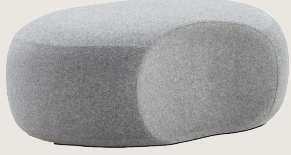

kolleksiyon

Tasarımcı
Studio Kairos

Solis

SOLIS S0 DIŞ PUF

Solis, çalışma alanları, ortak alanlar ve yaşam alanları için tasarlanmış modüler bir oturma serisidir. Üç farklı puf ünitesiyle esnek kombinasyonlar ve renk seçenekleri sunar. Konfor ve şıklığı bir araya getiren Solis, modern mekanlara uyum sağlar.

Üretim Süresi / Montaj Notları

6-8 hafta + Kargo süresi

Ürün monte edilmiş olarak teslim edilir.

Ürün Açıklaması

- Metal armatür üzerine form verilmiş yumuşak poliüretan kabuk.
- Modeller, farklı kullanım biçimleriyle bir araya getirilerek çok çeşitli ürün tiplerine dönüştürülebilir.
- Ayaklar, 3 cm yüksekliğinde siyah plastiktir.

Boyutlar

	Hacim	0.4 m3
	Paket	1
	Ağırlık	20.3 kg

SOLIS S0 DIŞ PUF KUMAS B
Toplam Genişlik: 1000 mm"
Toplam Derinlik: 734 mm"
Toplam Yükseklik: 410 mm"
Oturma Genişliği: 410 mm
Oturma Derinliği: 1000 mm
For COM: Customer's Own Material
3 meters / 3.28 yards of fabric required.