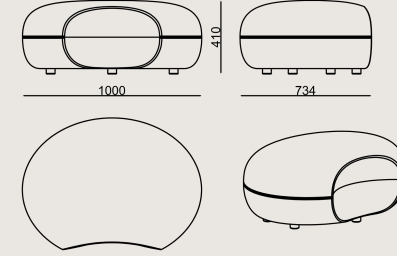

Üretim Süresi / Montaj Notları

6-8 hafta + Kargo süresi

Ürün monte edilmiş olarak teslim edilir.

Ürün Açıklaması

- Metal armatür üzerine form verilmiş yumuşak poliüretan kabuk.
- Modeller, farklı kullanım biçimleriyle bir araya getirilerek çok çeşitli ürün tiplerine dönüştürülebilir.
- Ayaklar, 3 cm yüksekliğinde siyah plastiktir.

Boyutlar

	Hacim	0.4 m3
	Paket	1
	Ağırlık	20.3 kg

SOLIS S0 DIŞ PUF KUMAS B
Toplam Genişlik: 1000 mm"
Toplam Derinlik: 734 mm"
Toplam Yükseklik: 410 mm"
Oturma Genişliği: 410 mm
Oturma Derinliği: 1000 mm
For COM: Customer's Own Material
3 meters / 3.28 yards of fabric required.