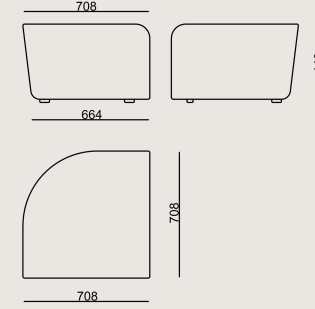

## Boyutlar

	Hacim	0.4 m3
	Paket	1
	Ağırlık	13 kg

DİLİM S0 KŞP 72 PUF KUMAS B  
Toplam Genişlik: 727 mm"  
Toplam Derinlik: 727 mm"  
Toplam Yükseklik: 437 mm"

Tüm renkler &  
malzemeler & kataloglar için tarayın