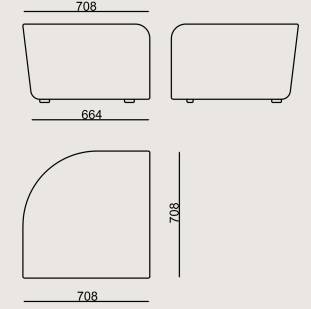

## Boyutlar

	Hacim	0.4 m3
	Paket	1
	Ağırlık	13 kg

DİLİM S0 KŞP 72 PUF KUMAŞ B  
Toplam Genişlik: 727 mm"  
Toplam Derinlik: 727 mm"  
Toplam Yükseklik: 437 mm"

Tüm renkler &  
malzemeler & kataloglar için tarayın