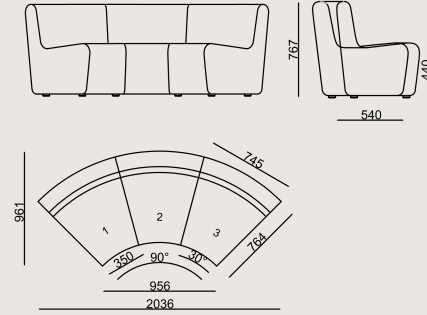

KUMAŞ D: Synergy, Main Line Flax, KVADRAT
TECHNICOLOUR

KUMAŞ C: Furnilana

KUMAŞ B+: KVADRAT AUTUMN, KVADRAT
GUEST, KVADRAT TELEMIA

Üretim Süresi / Montaj Notları

6-8 hafta + Kargo süresi

Ürün monte edilmiş olarak teslim edilir.

Boyutlar

	Hacim	1.7 m3
	Paket	1
	Ağırlık	43 kg

DİLİM 50 RADS 203 KANEPE KUMAS B
Toplam Genişlik: 2036 mm"
Toplam Derinlik: 961 mm"
Toplam Yükseklik: 766 mm"

Tüm renkler &
malzemeler & kataloglar için tarayın