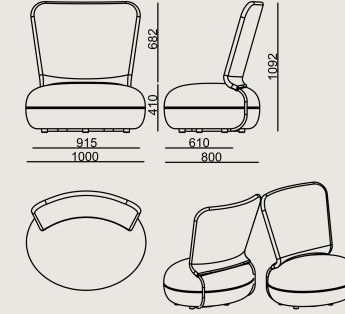

Üretim Süresi / Montaj Notları

6-8 hafta + Kargo süresi

Ürün monte edilmiş olarak teslim edilir.

Ürün Açıklaması

- Metal armatür üzerine form verilmiş yumuşak poliüretan kabuk.
- Oturum ile sırt arasındaki bağlantı parçası toz boyalı metaldir.
- Modeller, farklı kullanım biçimleriyle bir araya getirilerek çok çeşitli ürün tiplerine dönüştürülebilir.
- Ayaklar, 3 cm yüksekliğinde siyah plastiktir.

Boyutlar

	Hacim	0.99 m ³
	Paket	1
	Ağırlık	36.7 kg

SOLIS SO SIRTLI PUF KUMAS B

Toplam Genişlik: 1050 mm"

Toplam Derinlik: 820 mm"

Toplam Yükseklik: 1150 mm"

Oturma Genişliği: 800 mm

Oturma Derinliği: 800 mm