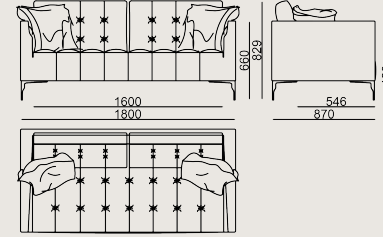

## Boyutlar

	Hacim	0.9 m3
	Paket	2
	Ağırlık	68.75 kg

BABİL SERDİVAN SO 180 M KNP KUMAS A  
Toplam Genişlik: 1800 mm"  
Toplam Derinlik: 870 mm"  
Toplam Yükseklik: 829 mm"

Tüm renkler & malzemeler & kataloglar için tarayın