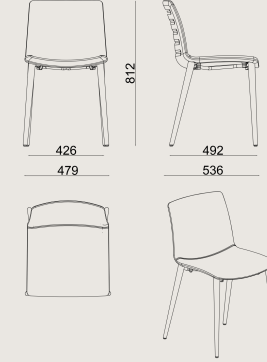

Deri renkleri

SUNİ DERİ: Artificial Leathers
Leather B: DERİ MASTROTTO LINEA 622 NERO
DERİ A: Linea
DERİ B: Atlantic

Üretim Süresi / Montaj Notları

6-8 hafta + Kargo süresi
Ürün monte edilmiş olarak teslim edilir.

Boyutlar

| | | |
|--|---------|---------|
| | Hacim | 0.21 m3 |
| | Paket | 1 |
| | Ağırlık | 10 kg |

HELEN S0 SANDALYE SH10 N 480 CL KUMAS A
Toplam Genişlik: 470 mm"
Toplam Derinlik: 539 mm"
Toplam Yükseklik: 820 mm"
Oturma Genişliği: 426 mm
Oturma Derinliği: 492 mm
Oturma Yüksekliği: 480 mm