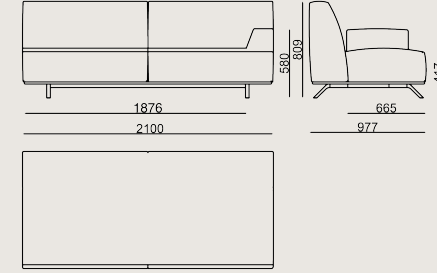

### Boyutlar

	Hacim	1.63 m3
	Paket	2
	Ağırlık	87 kg

OSCAR S0 210 SAĞ KANEPE KUMAS A  
Toplam Genişlik: 2100 mm"  
Toplam Derinlik: 977 mm"  
Toplam Yükseklik: 809 mm"

Tüm renkler & malzemeler & kataloglar için tarayın