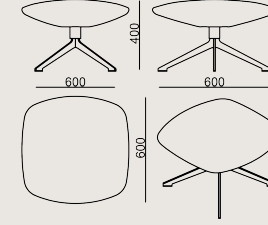

### Boyutlar

	Hacim	0.2 m3
	Paket	1
	Ağırlık	11.5 kg

HALIA S0 OTTOMAN PUF KUMAS A  
Toplam Genişlik: 600 mm"  
Toplam Derinlik: 600 mm"  
Toplam Yükseklik: 400 mm"  
Oturma Genişliği: 600 mm  
Oturma Derinliği: 600 mm  
Oturma Yüksekliği: 400 mm