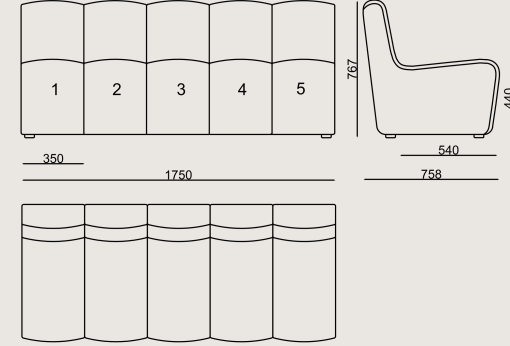

Üretim Süresi / Montaj Notları

6-8 hafta + Kargo süresi
Ürün monte edilmiş olarak teslim edilir.

Ürün Açıklaması

- İskelet, metal kasa üzerine yerleştirilmiş farklı yoğunluklardaki süngerlerden oluşur.
- Her bir dilim, farklı kumaşlarla kaplanabilir.
- Modüller metal braketlerle birbirine bağlanabilir.
- Ayaklar, siyah plastiktir.

Boyutlar

	Hacim	1.15 m3
	Paket	1
	Ağırlık	49 kg

DİLİM S0 ADS175 KANEPE KUMAŞ B
Toplam Genişlik: 1750 mm"
Toplam Derinlik: 758 mm"
Toplam Yükseklik: 766 mm"

Tüm renkler &
malzemeler & kataloglar için tarayın