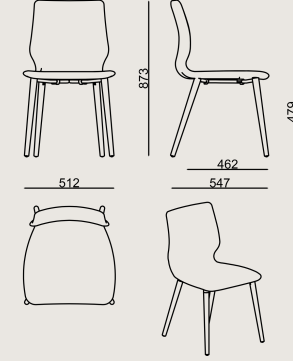

## Boyutlar

	Hacim	0.35 m3
	Paket	1
	Ağırlık	7 kg

ASANDA S2 MISAFIR S AA H480 KMS A

**Toplam Genişlik:** 512 mm"

**Toplam Derinlik:** 545 mm"

**Toplam Yükseklik:** 873 mm"

**Oturma Genişliği:** 512 mm

**Oturma Derinliği:** 465 mm