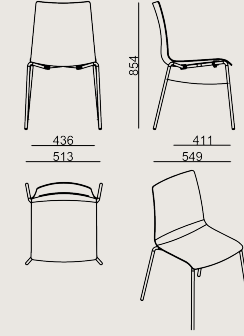

## Boyutlar

	Hacim	0.3 m3
	Paket	1
	Ağırlık	6.9 kg

CANTATA S0 SANDALYE PLS FNT EPKS YK  
Toplam Genişlik: 513 mm"  
Toplam Derinlik: 549 mm"  
Toplam Yükseklik: 854 mm"  
Oturma Genişliği: 436 mm  
Oturma Derinliği: 411 mm  
Oturma Yüksekliği: 465 mm