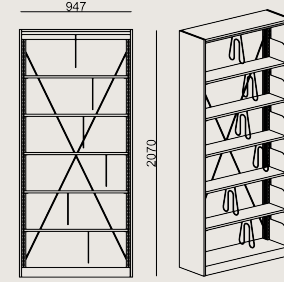

## Ürün Açıklaması

- Plato ürün grubu, çelik kasa üzerine ahşap tablaların giydirilmesiyle oluşturulmuştur; çelik kasanın sağ, sol ve üst kısmı ahşap panellerle kaplanır.
- Çelik gövde, satin boyalı yüzeye sahiptir.
- Dolaplar, tek ve çift taraflı kullanım imkanı sunar.
- Gövde içerisindeki her rafta hareketli metal dosya ayırıcıları bulunur.

## Boyutlar

	Hacim	0.28 m3
	Paket	5
	Ağırlık	37 kg

PLATO S0 P1D1 MELAMİN LEVHA / EPOKSİ  
Toplam Genişlik: 0947 mm"  
Toplam Derinlik: 320 mm"  
Toplam Yükseklik: 2070 mm"

Tüm renkler &  
malzemeler & kataloglar için tarayın