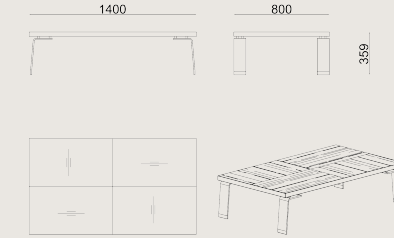

- Sehpa tablası, doğal kaplama kaplamalı 25 mm huş kontrplaktan yapılmıştır.
- Modern bir estetiğe sahip dikdörtgen tasarım.
- Metal ayaklar toz boya ile kaplanmıştır.

Boyutlar

	Hacim	0.1 m3
	Paket	2
	Ağırlık	35 kg

MADRIGAL S2 SH1408 KAPLAMA EPOKSI
Toplam Genişlik: 1400 mm"
Toplam Derinlik: 800 mm"
Toplam Yükseklik: 360 mm"

Tüm renkler &
malzemeler & kataloglar için tarayın