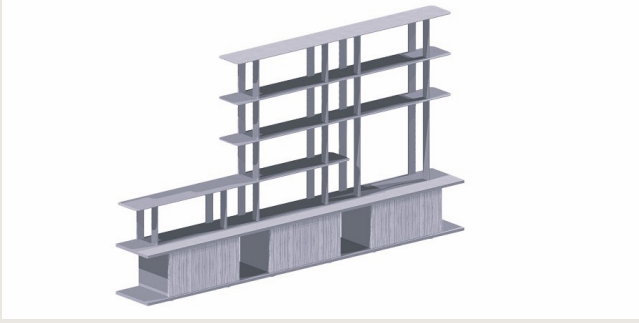

kolleksiyon

Tasarımcı
Faruk Malhan

La Festa

LAFESTA S0 G3598H4T4

La Festa, modüler ve akıllı yapısıyla yaşam alanlarınıza işlevsel çözümler sunar. Farklı boyut ve raf seçenekleriyle ihtiyaçlarınıza göre şekillenir; bölmeli çekmeceleriyle düzeni korur. Zarif ve fonksiyonel tasarımıyla her dekorasyon stiline uyum sağlayarak yaşam alanlarınıza estetik bir dokunuş katar.

Garanti / Temizlik & Bakım

Garanti süresi, teslim tarihinden itibaren beş yıldır. Temizlik ve bakım bilgileri için aşağıdaki QR kodu okutunuz.

RENKLER & MALZEMELER

Kaplama Ve Cila Renkleri

Üretim Süresi / Montaj Notları

6-8 hafta + Kargo süresi
Ürün demonte olarak teslim edilir.

Ürün Açıklaması

- Çekmece ünitesi gövdesi ve rafları, MDF üzeri lake boyalıdır.
- Çekmece ünitesi kapakları, yonga levha üzerine doğal kaplama ile üretilmiştir. Tüm kenarlarda kenar bantı uygulanmıştır.
- Çekmece kasası, MDF üzerine mat folyo kaplamadır.
- Alüminyum dikmeler, siyah eloksal alüminyum profillerden yapılmıştır.
- Ayaklar, 3 cm yüksekliğinde siyah plastiktir.