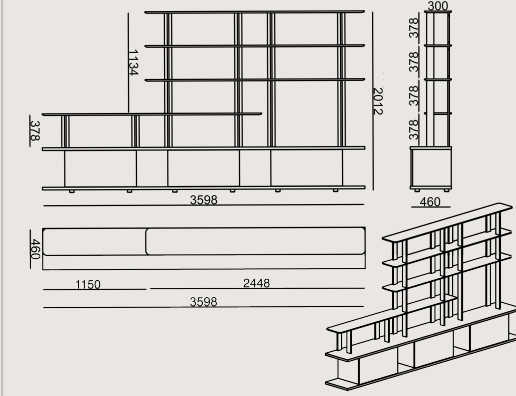

## Boyutlar

	Hacim	0 m3
	Paket	0
	Ağırlık	0 kg

LAFESTA S0 G3598H4T4 KAPLAMA LAKE  
Toplam Genişlik: 3598 mm"  
Toplam Derinlik: 460 mm"  
Toplam Yükseklik: 2012 mm"

Tüm renkler & malzemeler & kataloglar için tarayın