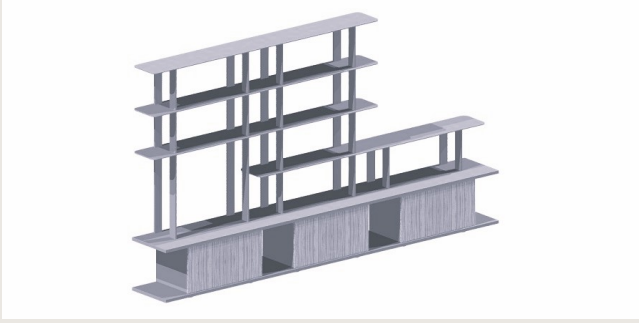

kolleksiyon

Tasarımcı
Faruk Malhan

La Festa

LAFESTA S0 G3598H4T3

La Festa, modüler ve akıllı yapısıyla yaşam alanlarınıza işlevsel çözümler sunar. Farklı boyut ve raf seçenekleriyle ihtiyaçlarınıza göre şekillenir; bölmeli çekmeceleriyle düzeni korur. Zarif ve fonksiyonel tasarımıyla her dekorasyon stiline uyum sağlayarak yaşam alanlarınıza estetik bir dokunuş katar.

Garanti / Temizlik & Bakım

Garanti süresi, teslim tarihinden itibaren beş yıldır. Temizlik ve bakım bilgileri için aşağıdaki QR kodu okutunuz.

RENKLER & MALZEMELER

Kaplama Ve Cila Renkleri

Lake Renkleri

Üretim Süresi / Montaj Notları

6-8 hafta + Kargo süresi
Ürün demonte olarak teslim edilir.

Ürün Açıklaması

- Çekmece ünitesi gövdesi ve rafları, MDF üzeri lake boyalıdır.
- Çekmece ünitesi kapakları, yonga levha üzerine doğal kaplama ile üretilmiştir. Tüm kenarlarda kenar bantı uygulanmıştır.
- Çekmece kasası, MDF üzerine mat folyo kaplamadır.
- Alüminyum dikmeler, siyah eloksal alüminyum profillerden yapılmıştır.
- Ayaklar, 3 cm yüksekliğinde siyah plastiktir.