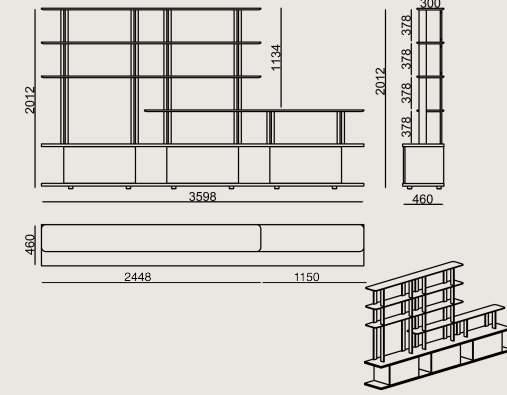

## Boyutlar

	Hacim	0 m3
	Paket	0
	Ağırlık	0 kg

LAFESTA S0 G3598H4T3 KAPLAMA LAKE  
Toplam Genişlik: 3598 mm"  
Toplam Derinlik: 460 mm"  
Toplam Yükseklik: 2012 mm"

Tüm renkler & malzemeler & kataloglar için tarayın