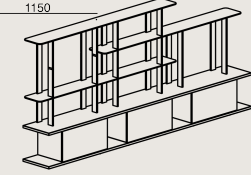

6-8 hafta + Kargo süresi
Ürün demonte olarak teslim edilir.

Ürün Açıklaması

- Çekmece ünitesi gövdesi ve rafları, MDF üzeri lake boyalıdır.
- Çekmece ünitesi kapakları, yonga levha üzerine doğal kaplama ile üretilmiştir. Tüm kenarlarda kenar bantı uygulanmıştır.
- Çekmece kasası, MDF üzerine mat folyo kaplamadır.
- Alüminyum dikmeler, siyah eloksal alüminyum profillerden yapılmıştır.
- Ayaklar, 3 cm yüksekliğinde siyah plastiktir.

Boyutlar

	Hacim	0 m3
	Paket	0
	Ağırlık	0 kg

LAFESTA S0 G3598H3T2 KAPLAMA LAKE
Toplam Genişlik: 3598 mm"
Toplam Derinlik: 460 mm"
Toplam Yükseklik: 1634 mm"

Tüm renkler & malzemeler & kataloglar için tarayın