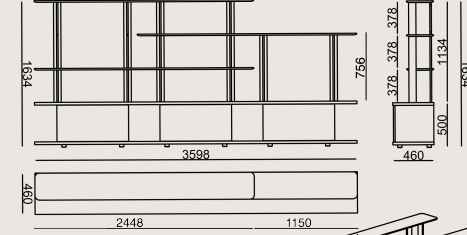

6-8 hafta + Kargo süresi
Ürün demonte olarak teslim edilir.

Ürün Açıklaması

- Çekmece ünitesi gövdesi ve rafları, MDF üzeri lake boyalıdır.
- Çekmece ünitesi kapakları, yonga levha üzerine doğal kaplama ile üretilmiştir. Tüm kenarlarda kenar bantı uygulanmıştır.
- Çekmece kasası, MDF üzerine mat folyo kaplamadır.
- Alüminyum dikmeler, siyah eloksal alüminyum profillerden yapılmıştır.
- Ayaklar, 3 cm yüksekliğinde siyah plastiktir.

Boyutlar

	Hacim	0 m3
	Paket	0
	Ağırlık	0 kg

LAFESTA S0 G3598H3T2 KAPLAMA LAKE
Toplam Genişlik: 3598 mm"
Toplam Derinlik: 460 mm"
Toplam Yükseklik: 1634 mm"

Tüm renkler & malzemeler & kataloglar için tarayın