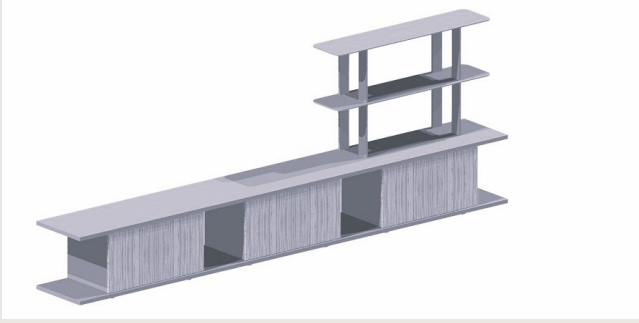

Koleksiyon

Tasarımcı
Faruk Malhan

La Festa LAFESTA S0 G3598H2R

La Festa, modüler ve akıllı yapısıyla yaşam alanlarınıza işlevsel çözümler sunar. Farklı boyut ve raf seçenekleriyle ihtiyaçlarınıza göre şekillenir; bölmeli çekmeceleriyle düzeni korur. Zarif ve fonksiyonel tasarımıyla her dekorasyon stiline uyum sağlayarak yaşam alanlarınıza estetik bir dokunuş katar.

Garanti / Temizlik & Bakım

Garanti süresi, teslim tarihinden itibaren beş yıldır. Temizlik ve bakım bilgileri için aşağıdaki QR kodu okutunuz.

RENKLER & MALZEMELER

Kaplama Ve Cila Renkleri

Üretim Süresi / Montaj Notları

6-8 hafta + Kargo süresi
Ürün demonte olarak teslim edilir.

Ürün Açıklaması

- Çekmece ünitesi gövdesi ve rafları, MDF üzeri lake boyalıdır.
- Çekmece ünitesi kapakları, yonga levha üzerine doğal kaplama ile üretilmiştir. Tüm kenarlarda kenar bantı uygulanmıştır.
- Çekmece kasası, MDF üzerine mat folyo kaplamadır.
- Alüminyum dikmeler, siyah eloksal alüminyum profillerden yapılmıştır.
- Ayaklar, 3 cm yüksekliğinde siyah plastiktir.