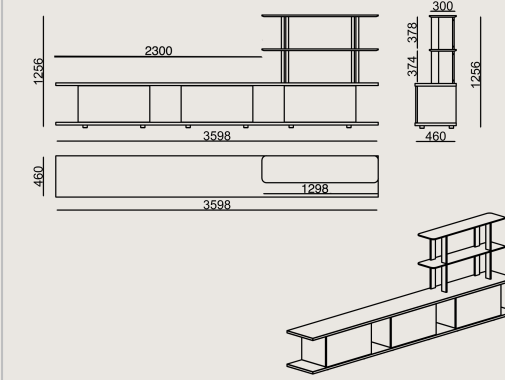

### Boyutlar

	Hacim	0 m3
	Paket	0
	Ağırlık	0 kg

LAFESTA S0 G3598H2R KAPLAMA LAKE  
Toplam Genişlik: 3598 mm"  
Toplam Derinlik: 460 mm"  
Toplam Yükseklik: 1256 mm"

Tüm renkler & malzemeler & kataloglar için tarayın