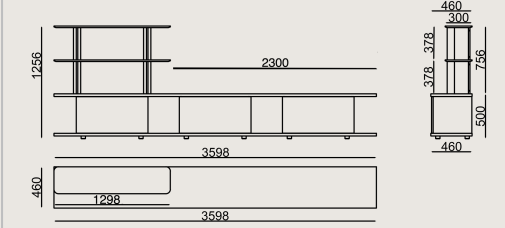

Üretim Süresi / Montaj Notları

6-8 hafta + Kargo süresi
Ürün demonte olarak teslim edilir.

Ürün Açıklaması

- Çekmece ünitesi gövdesi ve rafları, MDF üzeri lake boyalıdır.
- Çekmece ünitesi kapakları, yonga levha üzerine doğal kaplama ile üretilmiştir. Tüm kenarlarda kenar bantı uygulanmıştır.
- Çekmece kasası, MDF üzerine mat folyo kaplamadır.
- Alüminyum dikmeler, siyah eloksal alüminyum profillerden yapılmıştır.
- Ayaklar, 3 cm yüksekliğinde siyah plastiktir.

Boyutlar

	Hacim	0 m3
	Paket	0
	Ağırlık	0 kg

LAFESTA S0 G3598H2L KAPLAMA LAKE
Toplam Genişlik: 3598 mm"
Toplam Derinlik: 460 mm"
Toplam Yükseklik: 1256 mm"

Tüm renkler & malzemeler & kataloglar için tarayın