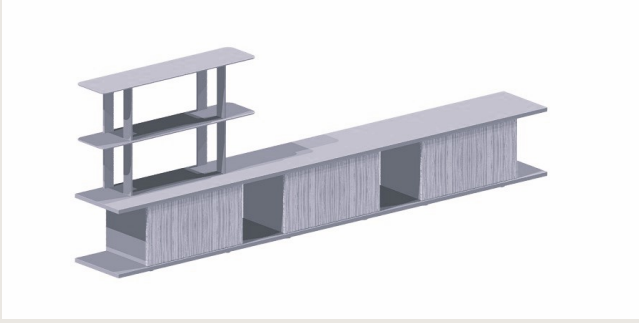

Koleksiyon

Tasarımcı
Faruk Malhan

La Festa

LAFESTA S0 G3598H2L

La Festa, modüler ve akıllı yapısıyla yaşam alanlarınıza işlevsel çözümler sunar. Farklı boyut ve raf seçenekleriyle ihtiyaçlarınıza göre şekillenir; bölmeli çekmeceleriyle düzeni korur. Zarif ve fonksiyonel tasarımıyla her dekorasyon stiline uyum sağlayarak yaşam alanlarınıza estetik bir dokunuş katar.

Üretim Süresi / Montaj Notları

6-8 hafta + Kargo süresi
Ürün demonte olarak teslim edilir.

Ürün Açıklaması

- Çekmece ünitesi gövdesi ve rafları, MDF üzeri lake boyalıdır.
- Çekmece ünitesi kapakları, yonga levha üzerine doğal kaplama ile üretilmiştir. Tüm kenarlarda kenar bantı uygulanmıştır.
- Çekmece kasası, MDF üzerine mat folyo kaplamadır.
- Alüminyum dikmeler, siyah eloksal alüminyum profillerden yapılmıştır.
- Ayaklar, 3 cm yüksekliğinde siyah plastiktir.

Boyutlar

	Hacim	0 m3
	Paket	0
	Ağırlık	0 kg

LAFESTA S0 G3598H2L KAPLAMA LAKE
Toplam Genişlik: 3598 mm"
Toplam Derinlik: 460 mm"
Toplam Yükseklik: 1256 mm"

Tüm renkler & malzemeler & kataloglar için tarayın