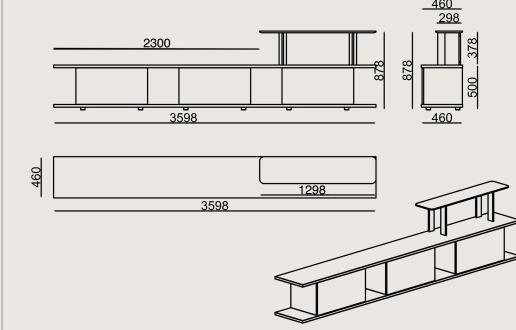

### Boyutlar

	Hacim	0 m3
	Paket	0
	Ağırlık	0 kg

LAFESTA S0 G3598H1R KAPLAMA LAKE  
Toplam Genişlik: 3598 mm"  
Toplam Derinlik: 460 mm"  
Toplam Yükseklik: 878 mm"

Tüm renkler & malzemeler & kataloglar için tarayın