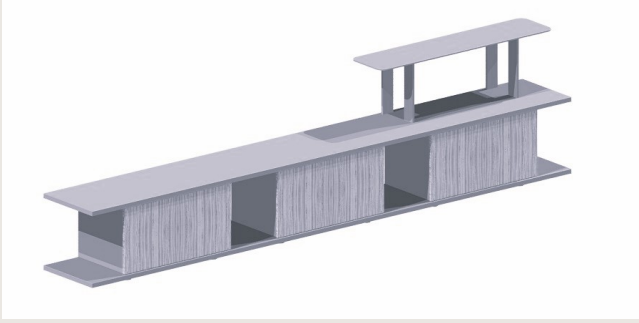

Koleksiyon

Tasarımcı
Faruk Malhan

La Festa LAFESTA S0 G3598H1R

La Festa, modüler ve akıllı yapısıyla yaşam alanlarınıza işlevsel çözümler sunar. Farklı boyut ve raf seçenekleriyle ihtiyaçlarınıza göre şekillenir; bölmeli çekmeceleriyle düzeni korur. Zarif ve fonksiyonel tasarımıyla her dekorasyon stiline uyum sağlayarak yaşam alanlarınıza estetik bir dokunuş katar.

Garanti / Temizlik & Bakım

Garanti süresi, teslim tarihinden itibaren beş yıldır. Temizlik ve bakım bilgileri için aşağıdaki QR kodu okutunuz.

RENKLER & MALZEMELER

Kaplama Ve Cila Renkleri

Lake Renkleri

Üretim Süresi / Montaj Notları

6-8 hafta + Kargo süresi
Ürün demonte olarak teslim edilir.

Ürün Açıklaması

- Çekmece ünitesi gövdesi ve rafları, MDF üzeri lake boyalıdır.
- Çekmece ünitesi kapakları, yonga levha üzerine doğal kaplama ile üretilmiştir. Tüm kenarlarda kenar bantı uygulanmıştır.
- Çekmece kasası, MDF üzerine mat folyo kaplamadır.
- Alüminyum dikmeler, siyah eloksal alüminyum profillerden yapılmıştır.
- Ayaklar, 3 cm yüksekliğinde siyah plastiktir.