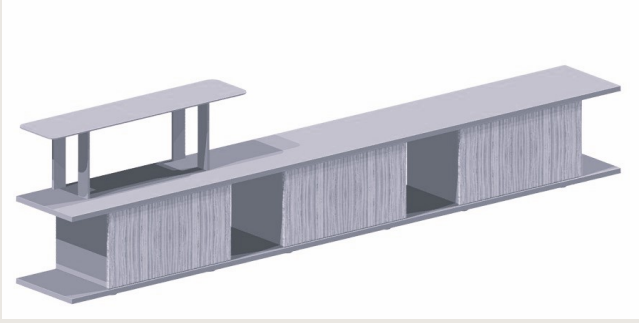

Koleksiyon

Tasarımcı
Faruk Malhan

La Festa
LAFESTA S0 G3598H1L

La Festa, modüler ve akıllı yapısıyla yaşam alanlarınıza işlevsel çözümler sunar. Farklı boyut ve raf seçenekleriyle ihtiyaçlarınıza göre şekillenir; bölmeli çekmeceleriyle düzeni korur. Zarif ve fonksiyonel tasarımıyla her dekorasyon stiline uyum sağlayarak yaşam alanlarınıza estetik bir dokunuş katar.

Üretim Süresi / Montaj Notları

6-8 hafta + Kargo süresi
Ürün demonte olarak teslim edilir.

Ürün Açıklaması

- Çekmece ünitesi gövdesi ve rafları, MDF üzeri lake boyalıdır.
- Çekmece ünitesi kapakları, yonga levha üzerine doğal kaplama ile üretilmiştir. Tüm kenarlarda kenar bantı uygulanmıştır.
- Çekmece kasası, MDF üzerine mat folyo kaplamadır.
- Alüminyum dikmeler, siyah eloksal alüminyum profillerden yapılmıştır.
- Ayaklar, 3 cm yüksekliğinde siyah plastiktir.

Boyutlar

	Hacim	0 m3
	Paket	0
	Ağırlık	0 kg

LAFESTA S0 G3598H1L KAPLAMA LAKE
Toplam Genişlik: 3598 mm"
Toplam Derinlik: 460 mm"
Toplam Yükseklik: 878 mm"

Tüm renkler & malzemeler & kataloglar için tarayın