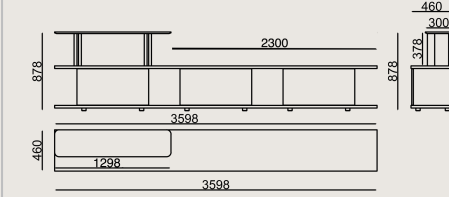

Üretim Süresi / Montaj Notları

6-8 hafta + Kargo süresi
Ürün demonte olarak teslim edilir.

Ürün Açıklaması

- Çekmece ünitesi gövdesi ve rafları, MDF üzeri lake boyalıdır.
- Çekmece ünitesi kapakları, yonga levha üzerine doğal kaplama ile üretilmiştir. Tüm kenarlarda kenar bantı uygulanmıştır.
- Çekmece kasası, MDF üzerine mat folyo kaplamadır.
- Alüminyum dikmeler, siyah eloksal alüminyum profillerden yapılmıştır.
- Ayaklar, 3 cm yüksekliğinde siyah plastiktir.

Boyutlar

	Hacim	0 m3
	Paket	0
	Ağırlık	0 kg

LAFESTA S0 G3598H1L KAPLAMA LAKE
Toplam Genişlik: 3598 mm"
Toplam Derinlik: 460 mm"
Toplam Yükseklik: 878 mm"

Tüm renkler & malzemeler & kataloglar için tarayın