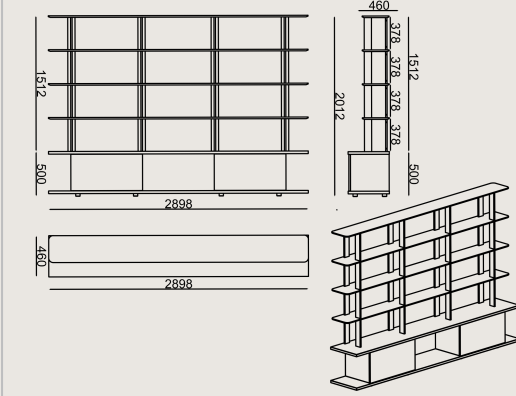

## Boyutlar

	Hacim	0 m3
	Paket	0
	Ağırlık	0 kg

LAFESTA S0 G2898H4N KAPLAMA LAKE  
Toplam Genişlik: 2890 mm"  
Toplam Derinlik: 460 mm"  
Toplam Yükseklik: 2012 mm"

Tüm renkler &  
malzemeler & kataloglar için tarayın