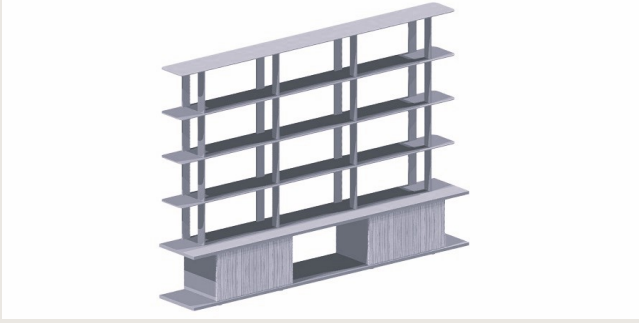

Koleksiyon

Tasarımcı
Faruk Malhan

La Festa

LAFESTA S0 G2898H4N

La Festa, modüler ve akıllı yapısıyla yaşam alanlarınıza işlevsel çözümler sunar. Farklı boyut ve raf seçenekleriyle ihtiyaçlarınıza göre şekillenir; bölmeli çekmeceleriyle düzeni korur. Zarif ve fonksiyonel tasarımıyla her dekorasyon stiline uyum sağlayarak yaşam alanlarınıza estetik bir dokunuş katar.

Garanti / Temizlik & Bakım

Garanti süresi, teslim tarihinden itibaren beş yıldır. Temizlik ve bakım bilgileri için aşağıdaki QR kodu okutunuz.

RENKLER & MALZEMELER

Kaplama Ve Cila Renkleri

Üretim Süresi / Montaj Notları

6-8 hafta + Kargo süresi
Ürün demonte olarak teslim edilir.

Ürün Açıklaması

- Çekmece ünitesi gövdesi ve rafları, MDF üzeri lake boyalıdır.
- Çekmece ünitesi kapakları, yonga levha üzerine doğal kaplama ile üretilmiştir. Tüm kenarlarda kenar bantı uygulanmıştır.
- Çekmece kasası, MDF üzerine mat folyo kaplamadır.
- Alüminyum dikmeler, siyah eloksal alüminyum profillerden yapılmıştır.
- Ayaklar, 3 cm yüksekliğinde siyah plastiktir.