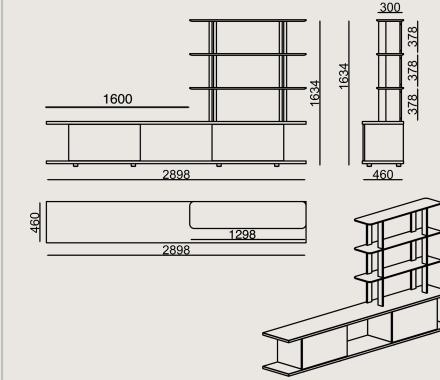

## Boyutlar

	Hacim	0 m3
	Paket	0
	Ağırlık	0 kg

LAFESTA S0 G2898H3R KAPLAMA LAKE

Toplam Genişlik: 2890 mm"

Toplam Derinlik: 460 mm"

Toplam Yükseklik: 1634 mm"

Tüm renkler & malzemeler & kataloglar için tarayın