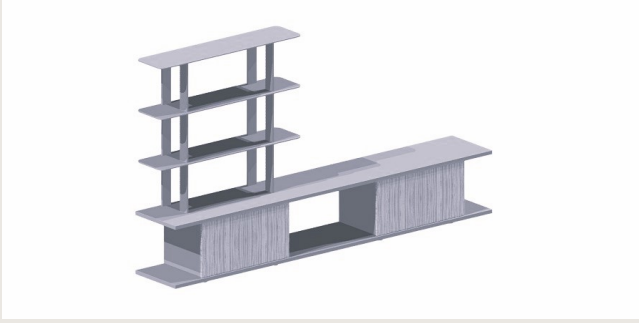

kolleksiyon

Tasarımcı
Faruk Malhan

La Festa

LAFESTA S0 G2898H3L

Bir TV ünitesinden daha fazlası olan La Festa, modüler ve akıllı yapısıyla yaşam alanlarınıza pratik çözümler sunar. Farklı boyut ve raf seçenekleriyle ihtiyacınıza göre şekillenir, bölmeli çekmeceleriyle düzeni korur. Şık ve fonksiyonel tasarımı sayesinde her dekorasyon stiline uyum sağlar.

6-8 hafta + Kargo süresi
Ürün demonte olarak teslim edilir.

Ürün Açıklaması

- Çekmece ünitesi gövdesi ve rafları, MDF üzeri lake boyalıdır.
- Çekmece ünitesi kapakları, yonga levha üzerine doğal kaplama ile üretilmiştir. Tüm kenarlarda kenar bantı uygulanmıştır.
- Çekmece kasası, MDF üzerine mat folyo kaplamadır.
- Alüminyum dikmeler, siyah eloksal alüminyum profillerden yapılmıştır.
- Ayaklar, 3 cm yüksekliğinde siyah plastiktir.

Boyutlar

	Hacim	0 m3
	Paket	0
	Ağırlık	0 kg

LAFESTA S0 G2898H3L KAPLAMA LAKE
Toplam Genişlik: 2890 mm"
Toplam Derinlik: 460 mm"
Toplam Yükseklik: 1634 mm"

Tüm renkler & malzemeler & kataloglar için tarayın