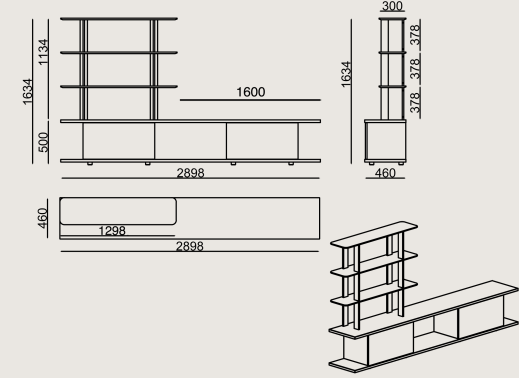

6-8 hafta + Kargo süresi
Ürün demonte olarak teslim edilir.

Ürün Açıklaması

- Çekmece ünitesi gövdesi ve rafları, MDF üzeri lake boyalıdır.
- Çekmece ünitesi kapakları, yonga levha üzerine doğal kaplama ile üretilmiştir. Tüm kenarlarda kenar bantı uygulanmıştır.
- Çekmece kasası, MDF üzerine mat folyo kaplamadır.
- Alüminyum dikmeler, siyah eloksal alüminyum profillerden yapılmıştır.
- Ayaklar, 3 cm yüksekliğinde siyah plastiktir.

Boyutlar

	Hacim	0 m3
	Paket	0
	Ağırlık	0 kg

LAFESTA S0 G2898H3L KAPLAMA LAKE
Toplam Genişlik: 2890 mm"
Toplam Derinlik: 460 mm"
Toplam Yükseklik: 1634 mm"

Tüm renkler & malzemeler & kataloglar için tarayın