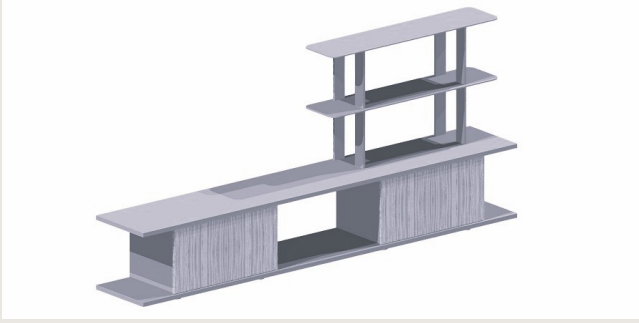

kolleksiyon

Tasarımcı
Faruk Malhan

La Festa

LAFESTA S0 G2898H2R

Bir TV ünitesinden daha fazlası olan La Festa, modüler ve akıllı yapısıyla yaşam alanlarınıza pratik çözümler sunar. Farklı boyut ve raf seçenekleriyle ihtiyacınıza göre şekillenir, bölmeli çekmeceleriyle düzeni korur. Şık ve fonksiyonel tasarımı sayesinde her dekorasyon stiline uyum sağlar.

Lake Renkleri

Üretim Süresi / Montaj Notları

6-8 hafta + Kargo süresi
Ürün demonte olarak teslim edilir.

Ürün Açıklaması

- Çekmece ünitesi gövdesi ve rafları, MDF üzeri lake boyalıdır.
- Çekmece ünitesi kapakları, yonga levha üzerine doğal kaplama ile üretilmiştir. Tüm kenarlarda kenar bantı uygulanmıştır.
- Çekmece kasası, MDF üzerine mat folyo kaplamadır.
- Alüminyum dikmeler, siyah eloksal alüminyum profillerden yapılmıştır.
- Ayaklar, 3 cm yüksekliğinde siyah plastiktir.