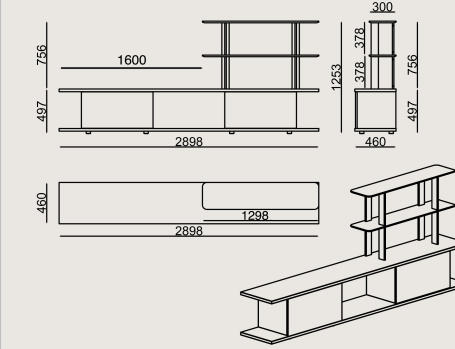

Lake Renkleri

Üretim Süresi / Montaj Notları

6-8 hafta + Kargo süresi
Ürün demonte olarak teslim edilir.

Ürün Açıklaması

- Çekmece ünitesi gövdesi ve rafları, MDF üzeri lake boyalıdır.
- Çekmece ünitesi kapakları, yonga levha üzerine doğal kaplama ile üretilmiştir. Tüm kenarlarda kenar bantı uygulanmıştır.
- Çekmece kasası, MDF üzerine mat folyo kaplamadır.
- Alüminyum dikmeler, siyah eloksal alüminyum profillerden yapılmıştır.
- Ayaklar, 3 cm yüksekliğinde siyah plastiktir.

Boyutlar

	Hacim	0 m3
	Paket	0
	Ağırlık	0 kg

LAFESTA S0 G2898H2R KAPLAMA LAKE
Toplam Genişlik: 2890 mm"
Toplam Derinlik: 460 mm"
Toplam Yükseklik: 1256 mm"

Tüm renkler & malzemeler & kataloglar için tarayın