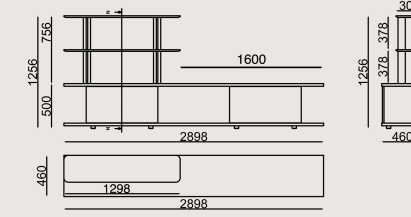

Üretim Süresi / Montaj Notları

6-8 hafta + Kargo süresi
Ürün demonte olarak teslim edilir.

Ürün Açıklaması

- Çekmece ünitesi gövdesi ve rafları, MDF üzeri lake boyalıdır.
- Çekmece ünitesi kapakları, yonga levha üzerine doğal kaplama ile üretilmiştir. Tüm kenarlarda kenar bantı uygulanmıştır.
- Çekmece kasası, MDF üzerine mat folyo kaplamadır.
- Alüminyum dikmeler, siyah eloksal alüminyum profillerden yapılmıştır.
- Ayaklar, 3 cm yüksekliğinde siyah plastiktir.

Boyutlar

	Hacim	0 m3
	Paket	0
	Ağırlık	0 kg

LAFESTA S0 G2898H2L KAPLAMA LAKE
Toplam Genişlik: 2890 mm"
Toplam Derinlik: 460 mm"
Toplam Yükseklik: 1256 mm"

Tüm renkler & malzemeler & kataloglar için tarayın