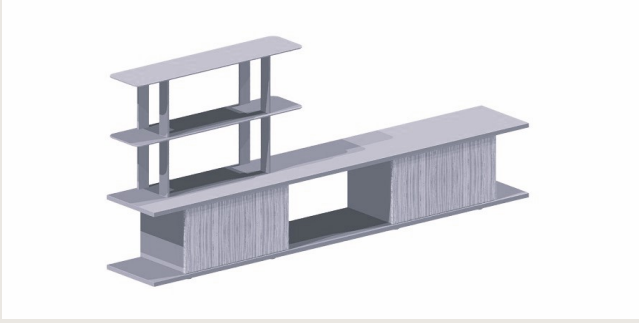

Koleksiyon

Tasarımcı
Faruk Malhan

La Festa

LAFESTA S0 G2898H2L

La Festa, modüler ve akıllı yapısıyla yaşam alanlarınıza işlevsel çözümler sunar. Farklı boyut ve raf seçenekleriyle ihtiyaçlarınıza göre şekillenir; bölmeli çekmeceleriyle düzeni korur. Zarif ve fonksiyonel tasarımıyla her dekorasyon stiline uyum sağlayarak yaşam alanlarınıza estetik bir dokunuş katar.

Üretim Süresi / Montaj Notları

6-8 hafta + Kargo süresi
Ürün demonte olarak teslim edilir.

Ürün Açıklaması

- Çekmece ünitesi gövdesi ve rafları, MDF üzeri lake boyalıdır.
- Çekmece ünitesi kapakları, yonga levha üzerine doğal kaplama ile üretilmiştir. Tüm kenarlarda kenar bantı uygulanmıştır.
- Çekmece kasası, MDF üzerine mat folyo kaplamadır.
- Alüminyum dikmeler, siyah eloksal alüminyum profillerden yapılmıştır.
- Ayaklar, 3 cm yüksekliğinde siyah plastiktir.

Boyutlar

	Hacim	0 m3
	Paket	0
	Ağırlık	0 kg

LAFESTA S0 G2898H2L KAPLAMA LAKE
Toplam Genişlik: 2890 mm"
Toplam Derinlik: 460 mm"
Toplam Yükseklik: 1256 mm"

Tüm renkler & malzemeler & kataloglar için tarayın