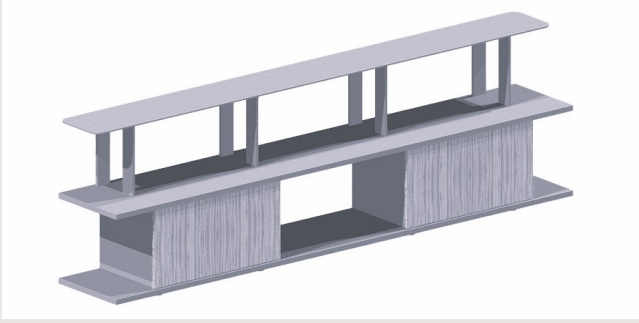

kolleksiyon

Tasarımcı
Faruk Malhan

La Festa LAFESTA S0 G2898H1N

La Festa, modüler ve akıllı yapısıyla yaşam alanlarınıza işlevsel çözümler sunar. Farklı boyut ve raf seçenekleriyle ihtiyaçlarınıza göre şekillenir; bölmeli çekmeceleriyle düzeni korur. Zarif ve fonksiyonel tasarımıyla her dekorasyon stiline uyum sağlayarak yaşam alanlarınıza estetik bir dokunuş katar.

6-8 hafta + Kargo süresi
Ürün demonte olarak teslim edilir.

Ürün Açıklaması

- Çekmece ünitesi gövdesi ve rafları, MDF üzeri lake boyalıdır.
- Çekmece ünitesi kapakları, yonga levha üzerine doğal kaplama ile üretilmiştir. Tüm kenarlarda kenar bantı uygulanmıştır.
- Çekmece kasası, MDF üzerine mat folyo kaplamadır.
- Alüminyum dikmeler, siyah eloksal alüminyum profillerden yapılmıştır.
- Ayaklar, 3 cm yüksekliğinde siyah plastiktir.

Boyutlar

	Hacim	0 m3
	Paket	0
	Ağırlık	0 kg

LAFESTA S0 G2898H1N KAPLAMA LAKE
Toplam Genişlik: 2890 mm"
Toplam Derinlik: 460 mm"
Toplam Yükseklik: 878 mm"

Tüm renkler & malzemeler & kataloglar için tarayın