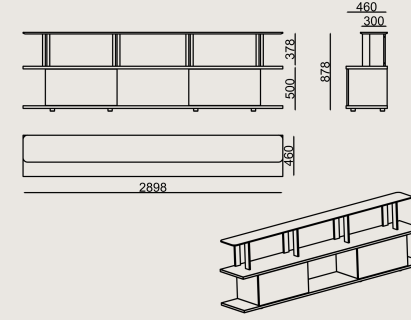

6-8 hafta + Kargo süresi
Ürün demonte olarak teslim edilir.

Ürün Açıklaması

- Çekmece ünitesi gövdesi ve rafları, MDF üzeri lake boyalıdır.
- Çekmece ünitesi kapakları, yonga levha üzerine doğal kaplama ile üretilmiştir. Tüm kenarlarda kenar bantı uygulanmıştır.
- Çekmece kasası, MDF üzerine mat folyo kaplamadır.
- Alüminyum dikmeler, siyah eloksal alüminyum profillerden yapılmıştır.
- Ayaklar, 3 cm yüksekliğinde siyah plastiktir.

Boyutlar

	Hacim	0 m3
	Paket	0
	Ağırlık	0 kg

LAFESTA S0 G2898H1N KAPLAMA LAKE
Toplam Genişlik: 2890 mm"
Toplam Derinlik: 460 mm"
Toplam Yükseklik: 878 mm"

Tüm renkler & malzemeler & kataloglar için tarayın