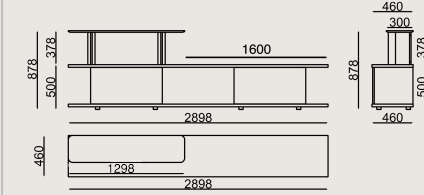

6-8 hafta + Kargo süresi
Ürün demonte olarak teslim edilir.

Ürün Açıklaması

- Çekmece ünitesi gövdesi ve rafları, MDF üzeri lake boyalıdır.
- Çekmece ünitesi kapakları, yonga levha üzerine doğal kaplama ile üretilmiştir. Tüm kenarlarda kenar bantı uygulanmıştır.
- Çekmece kasası, MDF üzerine mat folyo kaplamadır.
- Alüminyum dikmeler, siyah eloksal alüminyum profillerden yapılmıştır.
- Ayaklar, 3 cm yüksekliğinde siyah plastiktir.

Boyutlar

	Hacim	0 m3
	Paket	0
	Ağırlık	0 kg

LAFESTA S0 G2898H1L KAPLAMA LAKE
Toplam Genişlik: 2890 mm"
Toplam Derinlik: 460 mm"
Toplam Yükseklik: 878 mm"

Tüm renkler & malzemeler & kataloglar için tarayın