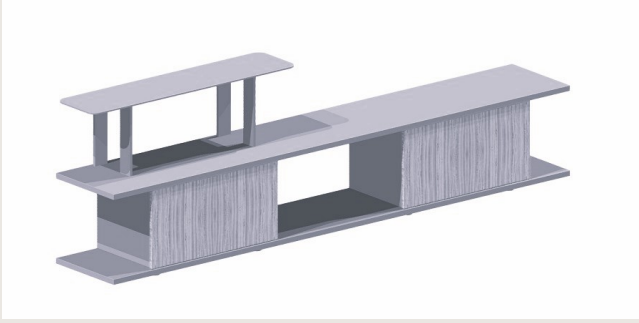

Koleksiyon

Tasarımcı
Faruk Malhan

La Festa
LAFESTA S0 G2898H1L

La Festa, modüler ve akıllı yapısıyla yaşam alanlarınıza işlevsel çözümler sunar. Farklı boyut ve raf seçenekleriyle ihtiyaçlarınıza göre şekillenir; bölmeli çekmeceleriyle düzeni korur. Zarif ve fonksiyonel tasarımıyla her dekorasyon stiline uyum sağlayarak yaşam alanlarınıza estetik bir dokunuş katar.

6-8 hafta + Kargo süresi
Ürün demonte olarak teslim edilir.

Ürün Açıklaması

- Çekmece ünitesi gövdesi ve rafları, MDF üzeri lake boyalıdır.
- Çekmece ünitesi kapakları, yonga levha üzerine doğal kaplama ile üretilmiştir. Tüm kenarlarda kenar bantı uygulanmıştır.
- Çekmece kasası, MDF üzerine mat folyo kaplamadır.
- Alüminyum dikmeler, siyah eloksal alüminyum profillerden yapılmıştır.
- Ayaklar, 3 cm yüksekliğinde siyah plastiktir.

Boyutlar

	Hacim	0 m3
	Paket	0
	Ağırlık	0 kg

LAFESTA S0 G2898H1L KAPLAMA LAKE
Toplam Genişlik: 2890 mm"
Toplam Derinlik: 460 mm"
Toplam Yükseklik: 878 mm"

Tüm renkler & malzemeler & kataloglar için tarayın