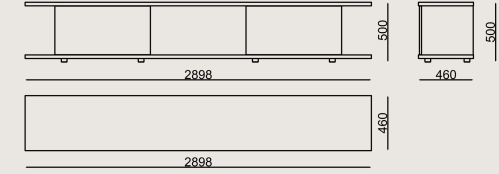

## Boyutlar

	Hacim	0 m3
	Paket	0
	Ağırlık	0 kg

LAFESTA S0 G2898H0 KAPLAMA LAKE  
Toplam Genişlik: 2890 mm"  
Toplam Derinlik: 460 mm"  
Toplam Yükseklik: 500 mm"

Tüm renkler & malzemeler & kataloglar için tarayın