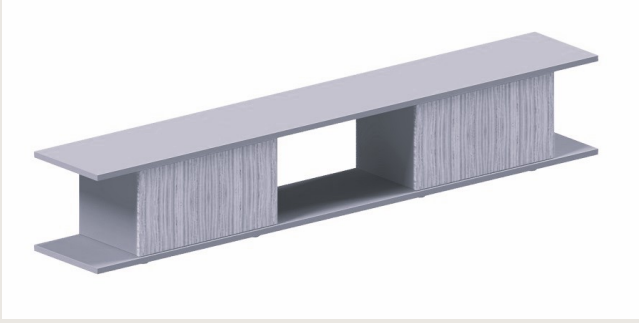

Koleksiyon

Tasarımcı
Faruk Malhan

La Festa

LAFESTA S0 G2898H0

La Festa, modüler ve akıllı yapısıyla yaşam alanlarınıza işlevsel çözümler sunar. Farklı boyut ve raf seçenekleriyle ihtiyaçlarınıza göre şekillenir; bölmeli çekmeceleriyle düzeni korur. Zarif ve fonksiyonel tasarımıyla her dekorasyon stiline uyum sağlayarak yaşam alanlarınıza estetik bir dokunuş katar.

Garanti / Temizlik & Bakım

Garanti süresi, teslim tarihinden itibaren beş yıldır. Temizlik ve bakım bilgileri için aşağıdaki QR kodu okutunuz.

RENKLER & MALZEMELER

Kaplama Ve Cila Renkleri

Lake Renkleri

Üretim Süresi / Montaj Notları

6-8 hafta + Kargo süresi

Ürün demonte olarak teslim edilir.

Ürün Açıklaması

- Çekmece ünitesi gövdesi ve rafları, MDF üzeri lake boyalıdır.
- Çekmece ünitesi kapakları, yonga levha üzerine doğal kaplama ile üretilmiştir. Tüm kenarlarda kenar bantı uygulanmıştır.
- Çekmece kasası, MDF üzerine mat folyo kaplamadır.
- Alüminyum dikmeler, siyah eloksal alüminyum profillerden yapılmıştır.
- Ayaklar, 3 cm yüksekliğinde siyah plastiktir.