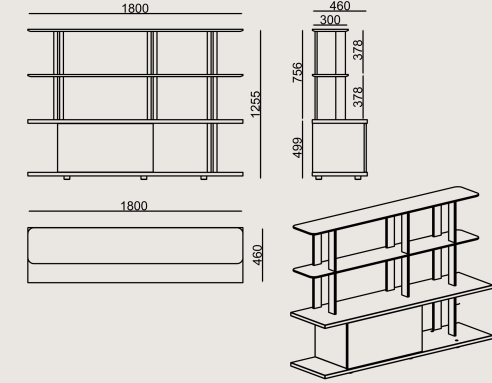

### Boyutlar

Hacim	0 m3
Paket	0
Ağırlık	0 kg

LAFESTA S0 G1800H2L KAPLAMA LAKE  
Toplam Genişlik: 1800 mm"  
Toplam Derinlik: 460 mm"  
Toplam Yükseklik: 1256 mm"

Tüm renkler & malzemeler & kataloglar için tarayın