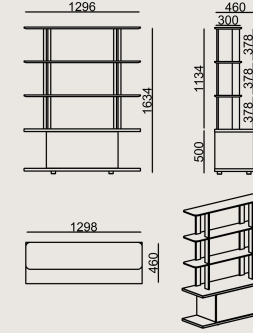

### Boyutlar

	Hacim	0 m3
	Paket	0
	Ağırlık	0 kg

LAFESTA S0 G1298H3 KAPLAMA LAKE  
Toplam Genişlik: 1298 mm"  
Toplam Derinlik: 460 mm"  
Toplam Yükseklik: 1634 mm"

Tüm renkler & malzemeler & kataloglar için tarayın