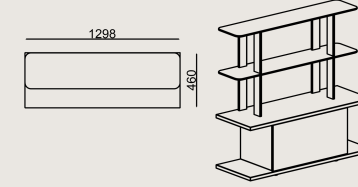

Üretim Süresi / Montaj Notları

6-8 hafta + Kargo süresi
Ürün demonte olarak teslim edilir.

Ürün Açıklaması

- Çekmece ünitesi gövdesi ve rafları, MDF üzeri lake boyalıdır.
- Çekmece ünitesi kapakları, yonga levha üzerine doğal kaplama ile üretilmiştir. Tüm kenarlarda kenar bantı uygulanmıştır.
- Çekmece kasası, MDF üzerine mat folyo kaplamadır.
- Alüminyum dikmeler, siyah eloksal alüminyum profillerden yapılmıştır.
- Ayaklar, 3 cm yüksekliğinde siyah plastiktir.

Boyutlar

	Hacim	0 m3
	Paket	0
	Ağırlık	0 kg

LAFESTA S0 G1298H2 KAPLAMA LAKE
Toplam Genişlik: 1298 mm"
Toplam Derinlik: 460 mm"
Toplam Yükseklik: 1256 mm"

Tüm renkler & malzemeler & kataloglar için tarayın