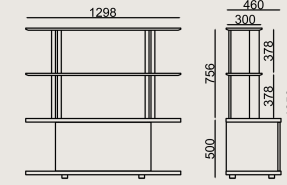

Üretim Süresi / Montaj Notları

6-8 hafta + Kargo süresi
Ürün demonte olarak teslim edilir.

Ürün Açıklaması

- Çekmece ünitesi gövdesi ve rafları, MDF üzeri lake boyalıdır.
- Çekmece ünitesi kapakları, yonga levha üzerine doğal kaplama ile üretilmiştir. Tüm kenarlarda kenar bantı uygulanmıştır.
- Çekmece kasası, MDF üzerine mat folyo kaplamadır.
- Alüminyum dikmeler, siyah eloksal alüminyum profillerden yapılmıştır.
- Ayaklar, 3 cm yüksekliğinde siyah plastiktir.

Boyutlar

	Hacim	0 m3
	Paket	0
	Ağırlık	0 kg

LAFESTA S0 G1298H2 KAPLAMA LAKE
Toplam Genişlik: 1298 mm"
Toplam Derinlik: 460 mm"
Toplam Yükseklik: 1256 mm"

Tüm renkler & malzemeler & kataloglar için tarayın