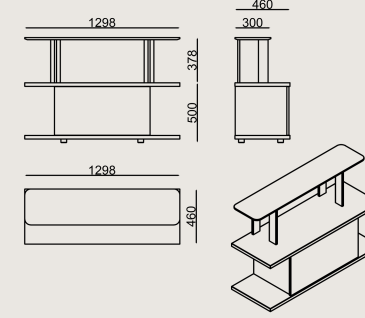

### Ürün Açıklaması

- Çekmece ünitesi gövdesi ve rafları, MDF üzeri lake boyalıdır.
- Çekmece ünitesi kapakları, yonga levha üzerine doğal kaplama ile üretilmiştir. Tüm kenarlarda kenar bantı uygulanmıştır.
- Çekmece kasası, MDF üzerine mat folyo kaplamadır.
- Alüminyum dikmeler, siyah eloksal alüminyum profillerden yapılmıştır.
- Ayaklar, 3 cm yüksekliğinde siyah plastiktir.

### Boyutlar

Hacim	0 m3
Paket	0
Ağırlık	0 kg

LAFESTA S0 G1298H1 KAPLAMA LAKE  
Toplam Genişlik: 1298 mm"  
Toplam Derinlik: 460 mm"  
Toplam Yükseklik: 878 mm"