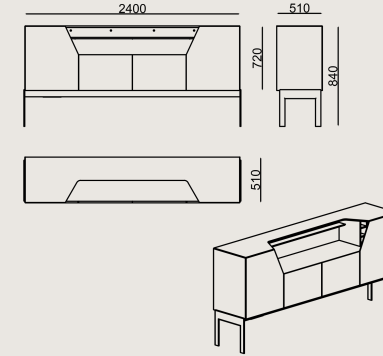

Boyutlar

	Hacim	0.55 m3
	Paket	13
	Ağırlık	0 kg

CELLAR BÜFE SO BF240 KPM / LAKE / EP
Toplam Genişlik: 2400 mm"
Toplam Derinlik: 510 mm"
Toplam Yükseklik: 1120 mm"

Tüm renkler &
malzemeler & kataloglar için tarayın