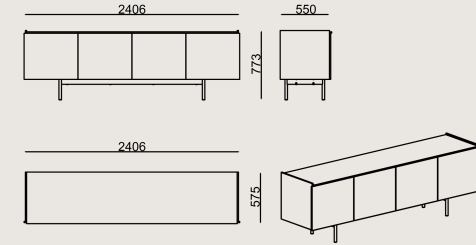

## Boyutlar

	Hacim	0 m3
	Paket	0
	Ağırlık	0 kg

ARCHI BÜFE S0 BF240 KAPLAMA / EPOKSI  
Toplam Genişlik: 2400 mm"  
Toplam Derinlik: 575 mm"  
Toplam Yükseklik: 773 mm"

Tüm renkler & malzemeler & kataloglar için tarayın